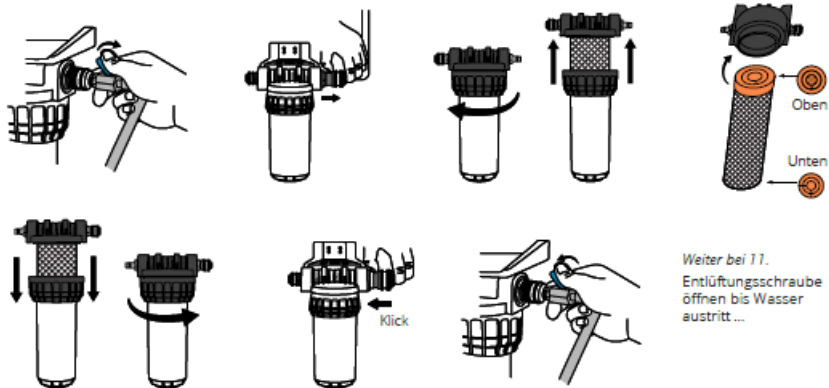

## FILTERWECHSEL

## TECHNISCHE DATEN

Einbaumaße 34cm x 18cm x 16 cm

Leergewicht 1,9 KG