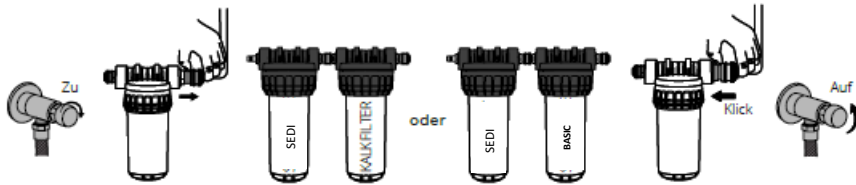

ANSCHLUSS ZUSATZMODUL