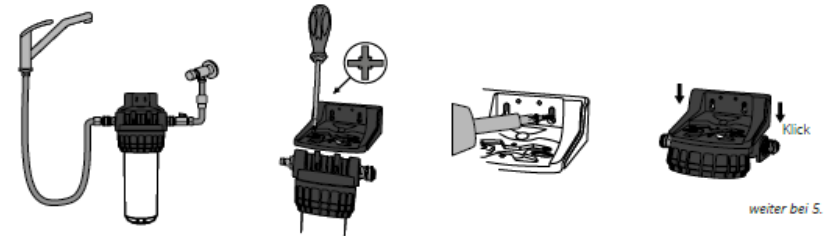

* ALTERNATIV HÄNGENDE MONTAGE